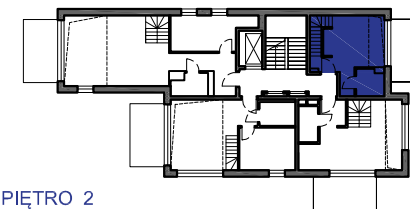

*powierzchnia użytkowa projektowana, może ulec zmianie podczas realizacji inwestycji, informacja nie stanowi oferty w rozumieniu art. 66 kc.

REZYDENCJA MOJA JASTARNIA

PIĘTRO 2

ŁAZIENKA	2,62 m ²
SALON Z ANEKSEM	20,85 m ²
ANTRESOLA	12,20 m ²
POWIERZCHNIA ŁĄCZNA	35,67 m²
BALKON	9,75 m ²