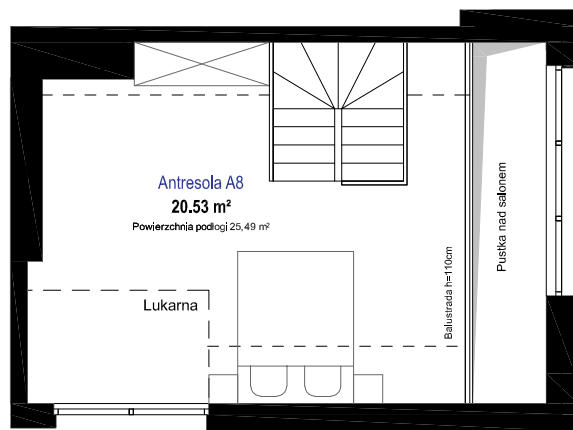

APARTAMENT

8

POWIERZCHNIA UŻYTKOWA* 54,52 m²

*powierzchnia użytkowa projektowana, może ulec zmianie podczas realizacji inwestycji, informacja nie stanowi oferty w rozumieniu art. 66 kc.

REZYDENCJA MOJA JASTARNIA

PIĘTRO 2

ŁAZIENKA	3,12 m ²
SALON Z ANEKSEM	30,87 m ²
ANTRESOLA	20,53 m ²
POWIERZCHNIA ŁĄCZNA	54,52 m²
BALKON	9,75 m ²

MORZE • PLAŻE • PORT

SPORTY WODNE I ŁADOWE

LASY • POWIETRZE • PRZESTRZEŃ

Moja przestrzeń do życia.