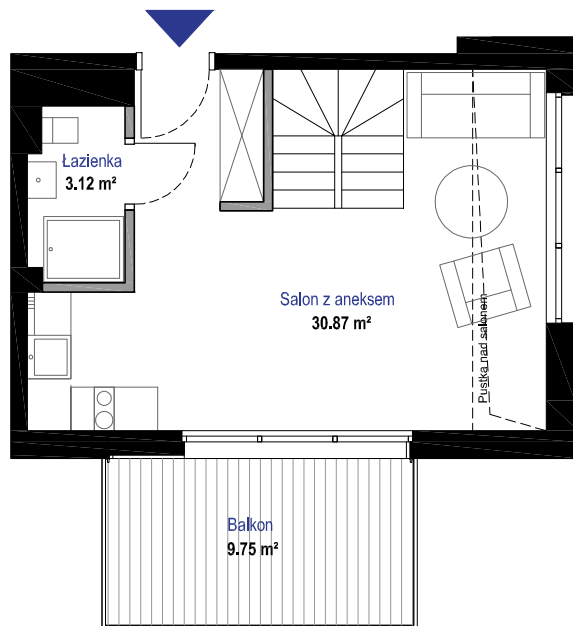

APARTAMENT

8

POWIERZCHNIA UŻYTKOWA* 54,52 m²

*powierzchnia użytkowa projektowana, może ulec zmianie podczas realizacji inwestycji, informacja nie stanowi oferty w rozumieniu art. 66 kc.

REZYDENCJA MOJA JASTARNIA

PIĘTRO 2

ŁAZIENKA	3,12 m ²
SALON Z ANEKSEM	30,87 m ²
ANTRESOLA	20,53 m ²
POWIERZCHNIA ŁĄCZNA	54,52 m²
BALKON	9,75 m ²

MORZE • PLAŻE • PORT

SPORTY WODNE I ŁADOWE

LASY • POWIETRZE • PRZESTRZEŃ

Moja przestrzeń do życia.