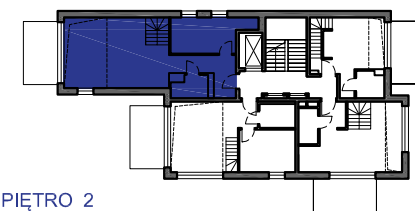

APARTAMENT

6

POWIERZCHNIA UŻYTKOWA* 92,02 m²

0 5m

*powierzchnia użytkowa projektowana, może ulec zmianie podczas realizacji inwestycji, informacja nie stanowi oferty w rozumieniu art. 66 kc.

REZYDENCJA MOJA JASTARNIA

PIĘTRO 2

KOMUNIKACJA	8,22 m ²
ŁAZIENKA	3,53 m ²
SYPIALNIA	13,09 m ²
SALON Z ANEKSEM	35,55 m ²
ANTRESOLA	31,63 m ²
POWIERZCHNIA ŁĄCZNA	92,02 m²
BALKON	9,75 m ²

MORZE • PLAŻE • PORT

SPORTY WODNE I ŁADOWE

LASY • POWIETRZE • PRZESTRZEŃ