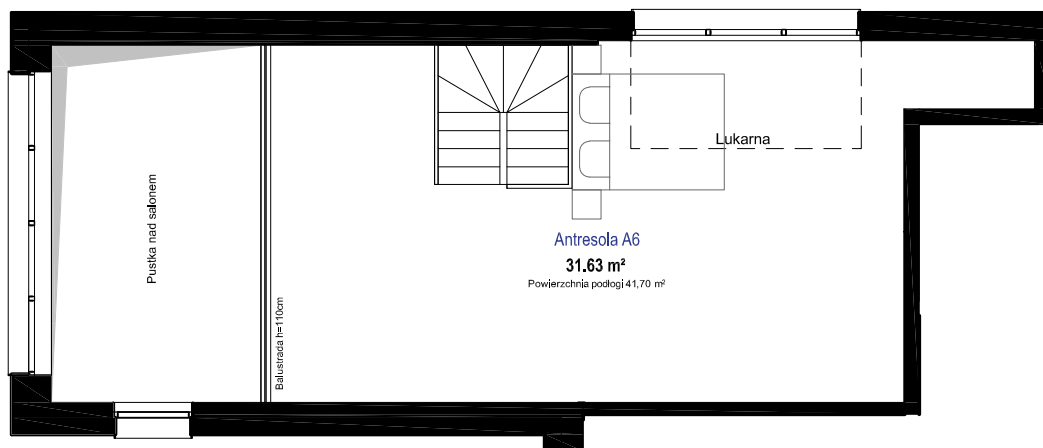

APARTAMENT

6

POWIERZCHNIA UŻYTKOWA* 92,02 m²

0 5m

*powierzchnia użytkowa projektowana, może ulec zmianie podczas realizacji inwestycji, informacja nie stanowi oferty w rozumieniu art. 66 kc.

REZYDENCJA MOJA JASTARNIA

PIĘTRO 2

KOMUNIKACJA	8,22 m ²
ŁAZIENKA	3,53 m ²
SYPIALNIA	13,09 m ²
SALON Z ANEKSEM	35,55 m ²
ANTRESOLA	31,63 m ²
POWIERZCHNIA ŁĄCZNA	92,02 m²
BALKON	9,75 m ²

MORZE • PLAŻE • PORT

SPORTY WODNE I ŁADOWE

LASY • POWIETRZE • PRZESTRZEŃ