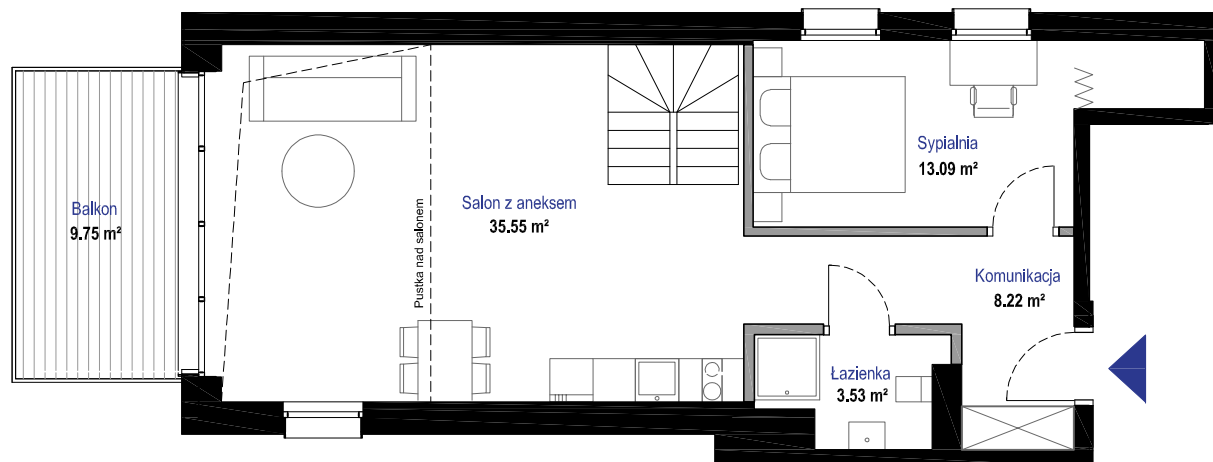

APARTAMENT

6

POWIERZCHNIA UŻYTKOWA* 92,02 m²

0 5m

*powierzchnia użytkowa projektowana, może ulec zmianie podczas realizacji inwestycji, informacja nie stanowi oferty w rozumieniu art. 66 kc.

REZYDENCJA MOJA JASTARNIA

PIĘTRO 2

KOMUNIKACJA	8,22 m ²
ŁAZIENKA	3,53 m ²
SYPIALNIA	13,09 m ²
SALON Z ANEKSEM	35,55 m ²
ANTRESOLA	31,63 m ²
POWIERZCHNIA ŁĄCZNA	92,02 m²
BALKON	9,75 m ²

MORZE • PLAŻE • PORT

SPORTY WODNE I ŁADOWE

LASY • POWIETRZE • PRZESTRZEŃ