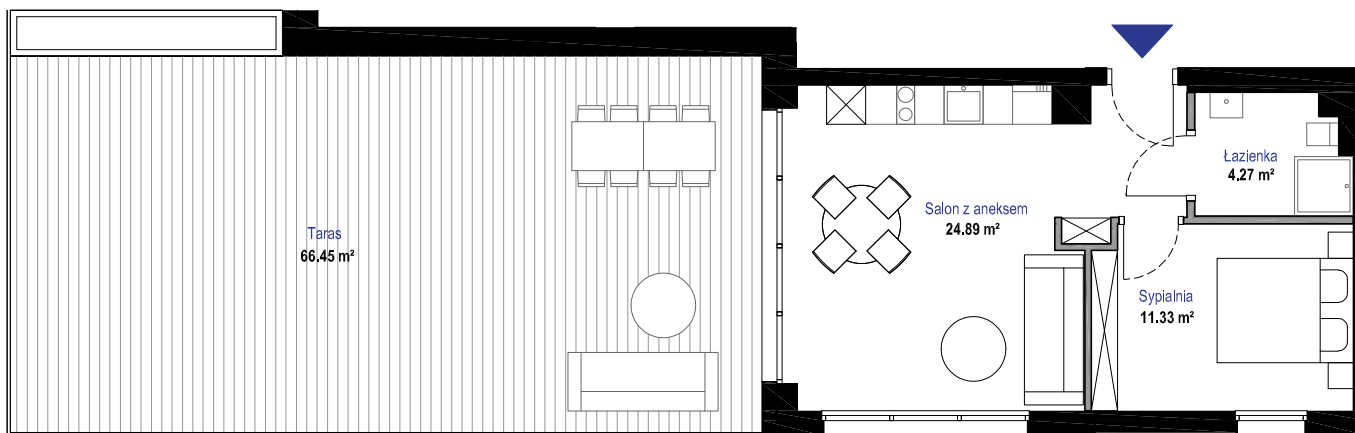

APARTAMENT

5

POWIERZCHNIA UŻYTKOWA* 40,49 m²

*powierzchnia użytkowa projektowana, może ulec zmianie podczas realizacji inwestycji, informacja nie stanowi oferty w rozumieniu art. 66 kc.

REZYDENCJA MOJA JASTARNIA

ŁAZIENKA	4,27 m ²
SYPIALNIA	11,33 m ²
SALON Z ANEKSEM	24,89 m ²
POWIERZCHNIA ŁĄCZNA	40,49 m²
TARAS	66,45 m ²

MORZE • PLAŻE • PORT

SPORTY WODNE I ŁADOWE

LASY • POWIETRZE • PRZESTRZEŃ

Moja przestrzeń do życia.