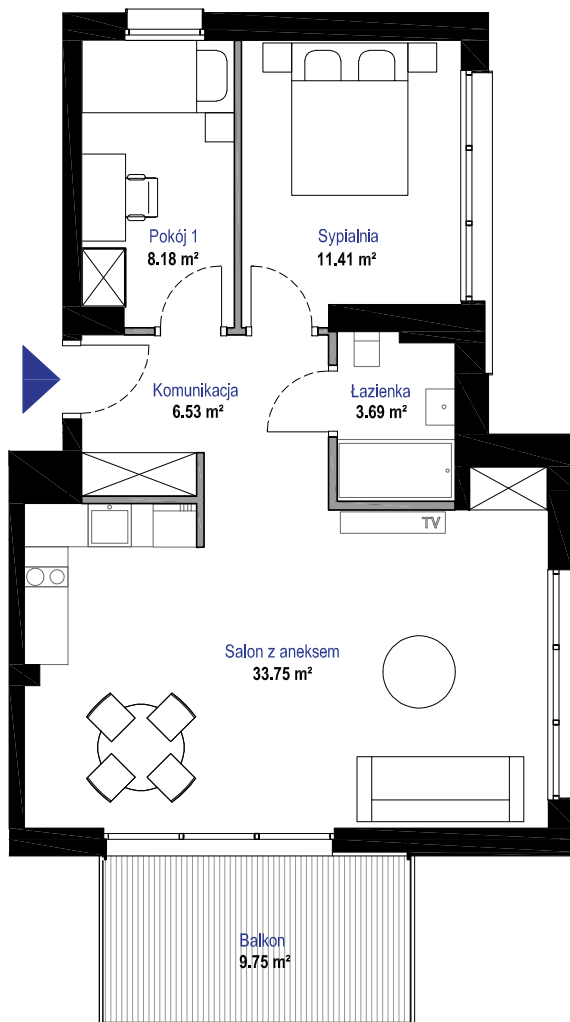

APARTAMENT

4

POWIERZCHNIA UŻYTKOWA* 63,56 m²

0 5m

*powierzchnia użytkowa projektowana, może ulec zmianie podczas realizacji inwestycji, informacja nie stanowi oferty w rozumieniu art. 66 kc.

REZYDENCJA MOJA JASTARNIA

KOMUNIKACJA	6,53 m ²
ŁAZIENKA	3,69 m ²
POKÓJ 1	8,18 m ²
SYPIALNIA	11,41 m ²
SALON Z ANEKSEM	33,75 m ²
POWIERZCHNIA ŁĄCZNA	63,56 m²
BALKON	9,75 m ²

MORZE • PLAŻE • PORT

SPORTY WODNE I ŁADOWE

LASY • POWIETRZE • PRZESTRZEŃ