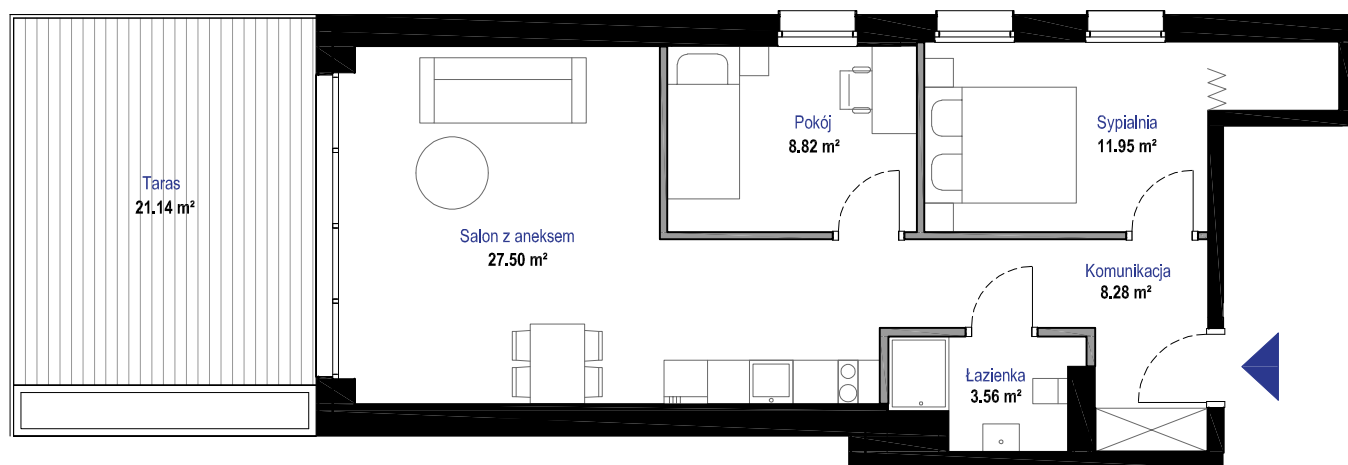

APARTAMENT

3

POWIERZCHNIA UŻYTKOWA* 60,11 m²

*powierzchnia użytkowa projektowana, może ulec zmianie podczas realizacji inwestycji, informacja nie stanowi oferty w rozumieniu art. 66 kc.

REZYDENCJA MOJA JASTARNIA

PIĘTRO 1

KOMUNIKACJA	8,28 m ²
ŁAZIENKA	3,56 m ²
POKÓJ	8,82 m ²
SYPIALNIA	11,95 m ²
SALON Z ANEKSEM	27,50 m ²
POWIERZCHNIA ŁĄCZNA	60,11 m²
TARAS	21,14 m ²

MORZE • PLAŻE • PORT

SPORTY WODNE I ŁADOWE

LASY • POWIETRZE • PRZESTRZEŃ