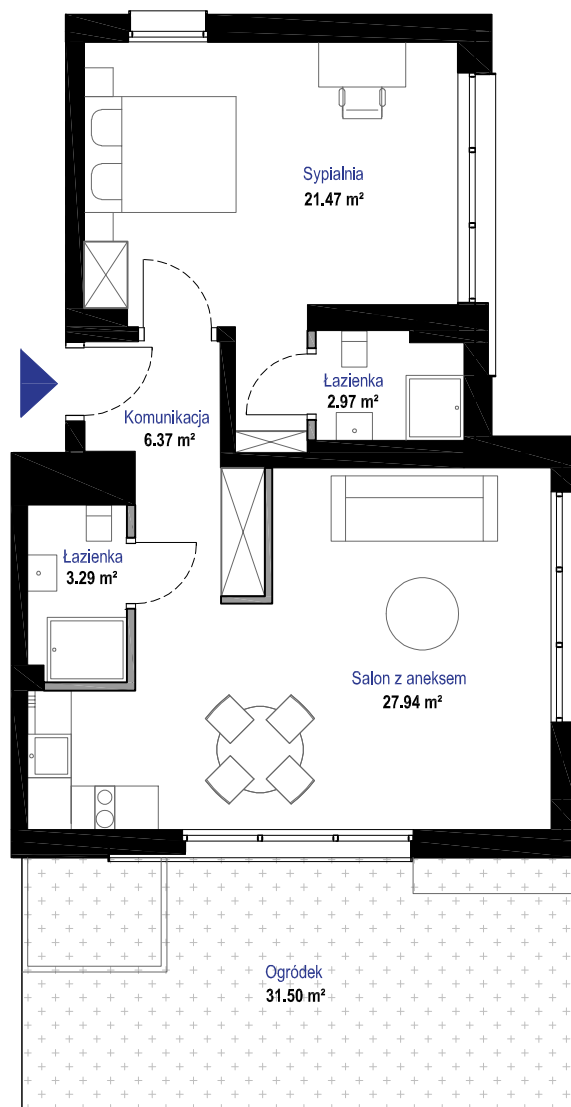

APARTAMENT

2

POWIERZCHNIA UŻYTKOWA* 62,04 m²

0 5m

*powierzchnia użytkowa projektowana, może ulec zmianie podczas realizacji inwestycji, informacja nie stanowi oferty w rozumieniu art. 66 kc.

REZYDENCJA MOJA JASTARNIA

PARTER

KOMUNIKACJA	6,37 m ²
ŁAZIENKA	3,29 m ²
ŁAZIENKA	2,97 m ²
SYPIALNIA	21,47 m ²
SALON Z ANEKSEM	27,94 m ²
POWIERZCHNIA ŁĄCZNA	62,04 m²
OGRÓDEK	31,50 m ²

MORZE • PLAŻE • PORT

SPORTY WODNE I ŁADOWE

LASY • POWIETRZE • PRZESTRZEŃ