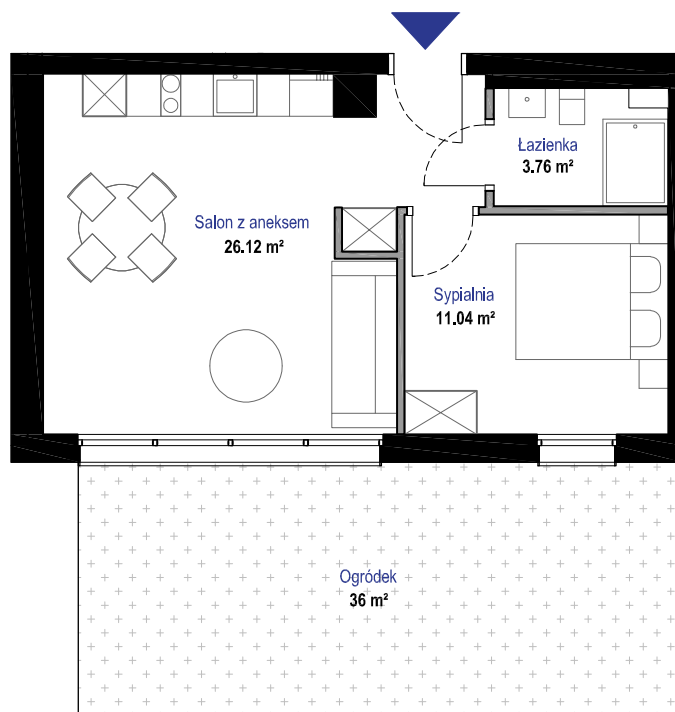

APARTAMENT

1

POWIERZCHNIA UŻYTKOWA* 40,92 m²

0 5m

*powierzchnia użytkowa projektowana, może ulec zmianie podczas realizacji inwestycji, informacja nie stanowi oferty w rozumieniu art. 66 kc.

REZYDENCJA MOJA JASTARNIA

PARTER

ŁAZIENKA	3,76 m ²
SYPIALNIA	11,04 m ²
SALON Z ANEKSEM	26,12 m ²
POWIERZCHNIA ŁĄCZNA	40,92 m²
OGRÓDEK	36 m ²

MORZE • PLAŻE • PORT

SPORTY WODNE I ŁADOWE

LASY • POWIETRZE • PRZESTRZEŃ

Moja przestrzeń do życia.