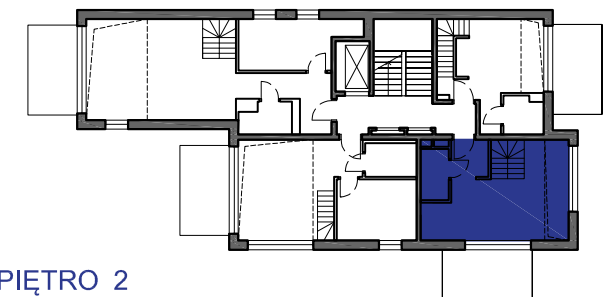

*powierzchnia użytkowa projektowana, może ulec zmianie podczas realizacji inwestycji, informacja nie stanowi oferty w rozumieniu art. 66 kc.

REZYDENCJA
MOJA JASTARNIA

PIĘTRO 2

ŁAZIENKA	3,38 m ²
SALON Z ANEKSEM	30,07 m ²
ANTRESOLA	20,54 m ²
POWIERZCHNIA ŁĄCZNA	53,99 m²
BALKON	9,75 m ²