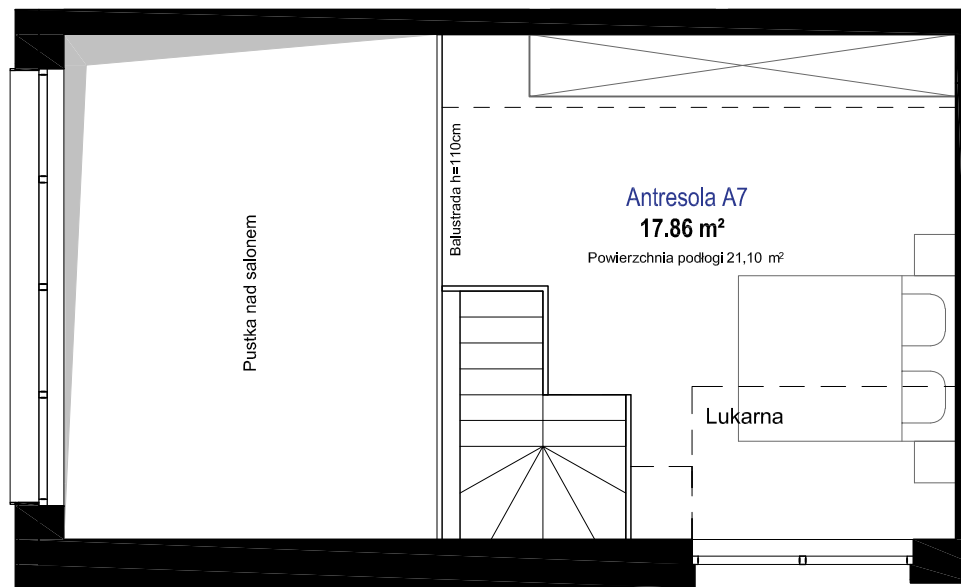

APARTAMENT

7

POWIERZCHNIA UŻYTKOWA* 58,40 m²

*powierzchnia użytkowa projektowana, może ulec zmianie podczas realizacji inwestycji, informacja nie stanowi oferty w rozumieniu art. 66 kc.

REZYDENCJA MOJA JASTARNIA

PIĘTRO 2

ŁAZIENKA	4,05 m ²
SYPIALNIA	11,40 m ²
SALON Z ANEKSEM	25,09 m ²
ANTRESOLA	17,86 m ²
POWIERZCHNIA ŁĄCZNA	58,40 m²
BALKON	9,75 m ²

MORZE • PLAŻE • PORT

SPORTY WODNE I LĄDOWE

LASY • POWIETRZE • PRZESTRZEŃ