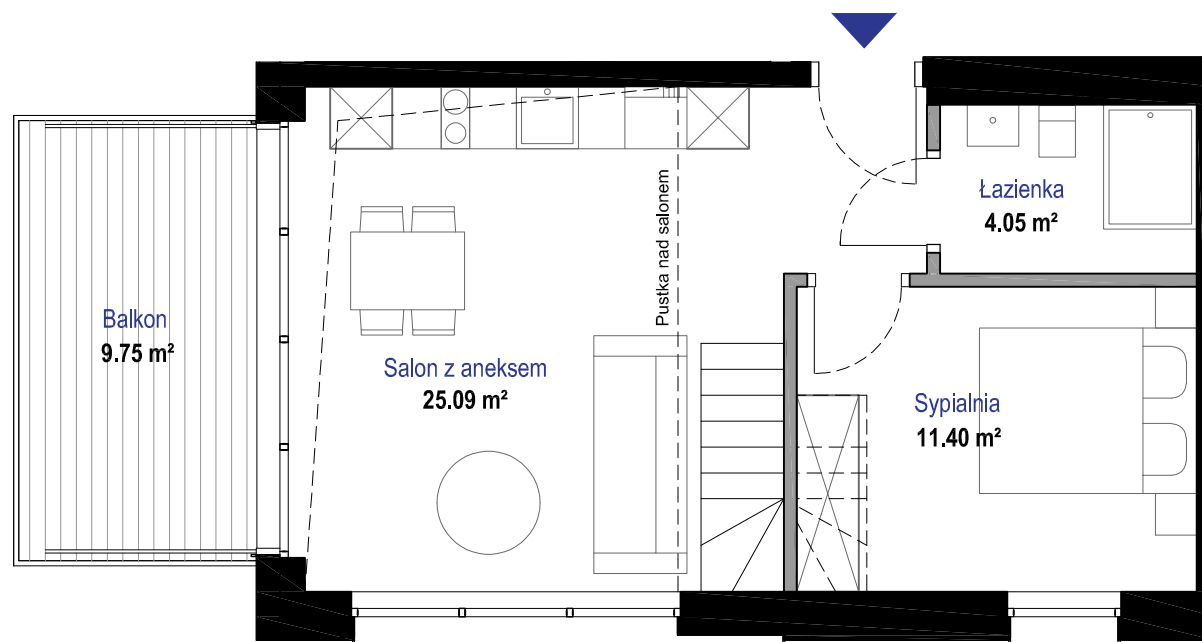

APARTAMENT

7

POWIERZCHNIA UŻYTKOWA* 58,40 m²

*powierzchnia użytkowa projektowana, może ulec zmianie podczas realizacji inwestycji, informacja nie stanowi oferty w rozumieniu art. 66 kc.

REZYDENCJA MOJA JASTARNIA

PIĘTRO 2

ŁAZIENKA	4,05 m ²
SYPIALNIA	11,40 m ²
SALON Z ANEKSEM	25,09 m ²
ANTRESOLA	17,86 m ²
POWIERZCHNIA ŁĄCZNA	58,40 m²
BALKON	9,75 m ²

MORZE • PLAŻE • PORT

SPORTY WODNE I LĄDOWE

LASY • POWIETRZE • PRZESTRZEŃ