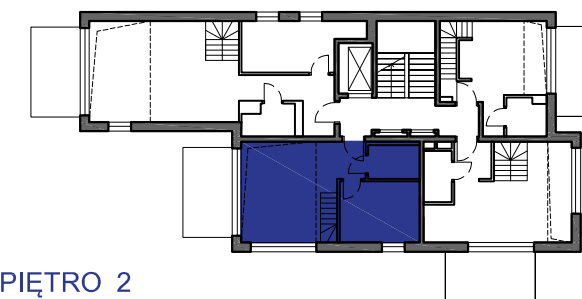

APARTAMENT

7

POWIERZCHNIA UŻYTKOWA* 58,40 m²

*powierzchnia użytkowa projektowana, może ulec zmianie podczas realizacji inwestycji, informacja nie stanowi oferty w rozumieniu art. 66 kc.

REZYDENCJA MOJA JASTARNIA

PIĘTRO 2

ŁAZIENKA	4,05 m ²
SYPIALNIA	11,40 m ²
SALON Z ANEKSEM	25,09 m ²
ANTRESOLA	17,86 m ²
POWIERZCHNIA ŁĄCZNA	58,40 m²
BALKON	9,75 m ²

MORZE • PLAŻE • PORT

SPORTY WODNE I LĄDOWE

LASY • POWIETRZE • PRZESTRZEŃ