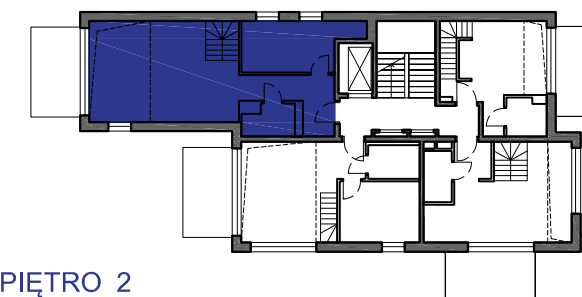

APARTAMENT

6

POWIERZCHNIA UŻYTKOWA* 90,64 m²

*powierzchnia użytkowa projektowana, może ulec zmianie podczas realizacji inwestycji, informacja nie stanowi oferty w rozumieniu art. 66 kc.

REZYDENCJA MOJA JASTARNIA

PIĘTRO 2

KOMUNIKACJA	8,36 m ²
ŁAZIENKA	3,67 m ²
SYPIALNIA	12,56 m ²
SALON Z ANEKSEM	35,28 m ²
ANTRESOLA	30,77 m ²
POWIERZCHNIA ŁĄCZNA	90,64 m²
BALKON	9,75 m ²

MORZE • PLAŻE • PORT

SPORTY WODNE I LĄDOWE

LASY • POWIETRZE • PRZESTRZEŃ