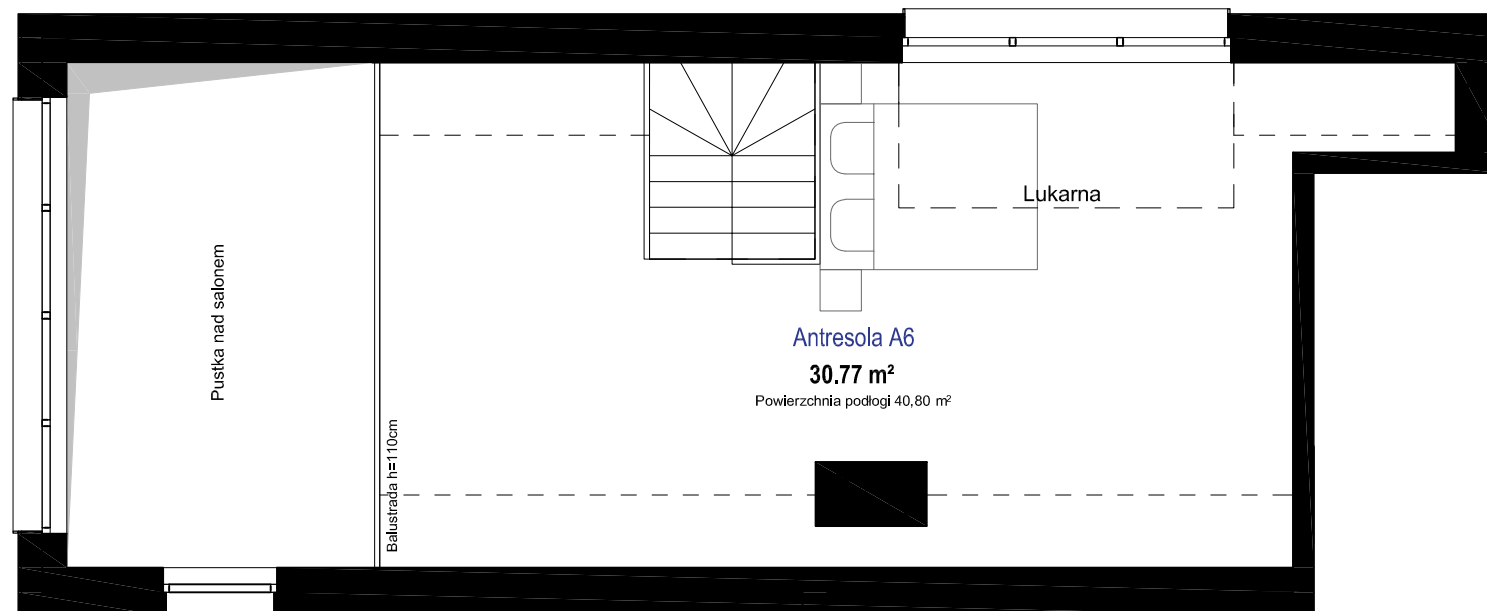

APARTAMENT

6

POWIERZCHNIA UŻYTKOWA* 90,64 m²

*powierzchnia użytkowa projektowana, może ulec zmianie podczas realizacji inwestycji, informacja nie stanowi oferty w rozumieniu art. 66 kc.

REZYDENCJA MOJA JASTARNIA

PIĘTRO 2

KOMUNIKACJA	8,36 m ²
ŁAZIENKA	3,67 m ²
SYPIALNIA	12,56 m ²
SALON Z ANEKSEM	35,28 m ²
ANTRESOLA	30,77 m ²
POWIERZCHNIA ŁĄCZNA	90,64 m²
BALKON	9,75 m ²

MORZE • PLAŻE • PORT

SPORTY WODNE I LĄDOWE

LASY • POWIETRZE • PRZESTRZEŃ