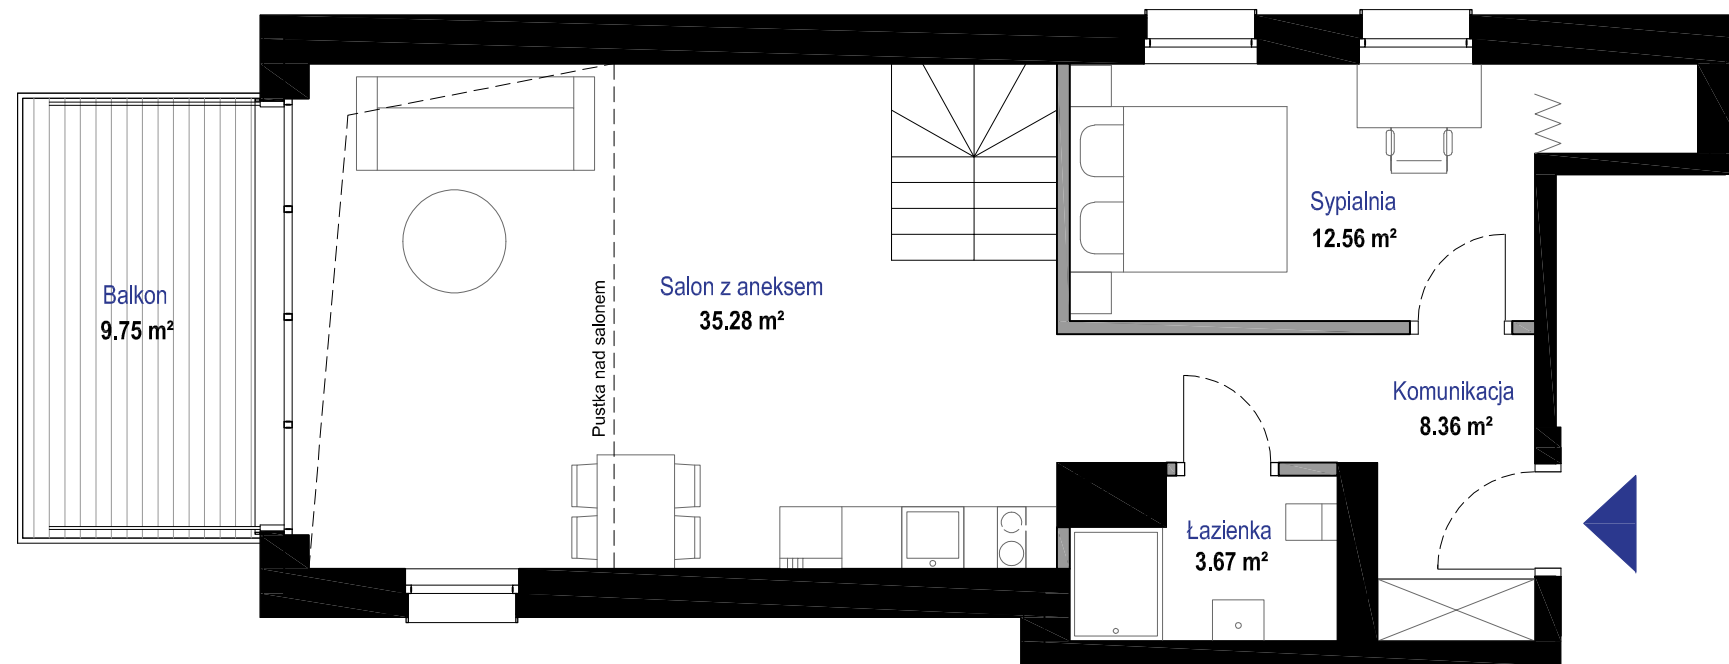

APARTAMENT

6

POWIERZCHNIA UŻYTKOWA* 90,64 m²

*powierzchnia użytkowa projektowana, może ulec zmianie podczas realizacji inwestycji, informacja nie stanowi oferty w rozumieniu art. 66 kc.

REZYDENCJA MOJA JASTARNIA

PIĘTRO 2

KOMUNIKACJA	8,36 m ²
ŁAZIENKA	3,67 m ²
SYPIALNIA	12,56 m ²
SALON Z ANEKSEM	35,28 m ²
ANTRESOLA	30,77 m ²
POWIERZCHNIA ŁĄCZNA	90,64 m²
BALKON	9,75 m ²

MORZE • PLAŻE • PORT

SPORTY WODNE I LĄDOWE

LASY • POWIETRZE • PRZESTRZEŃ