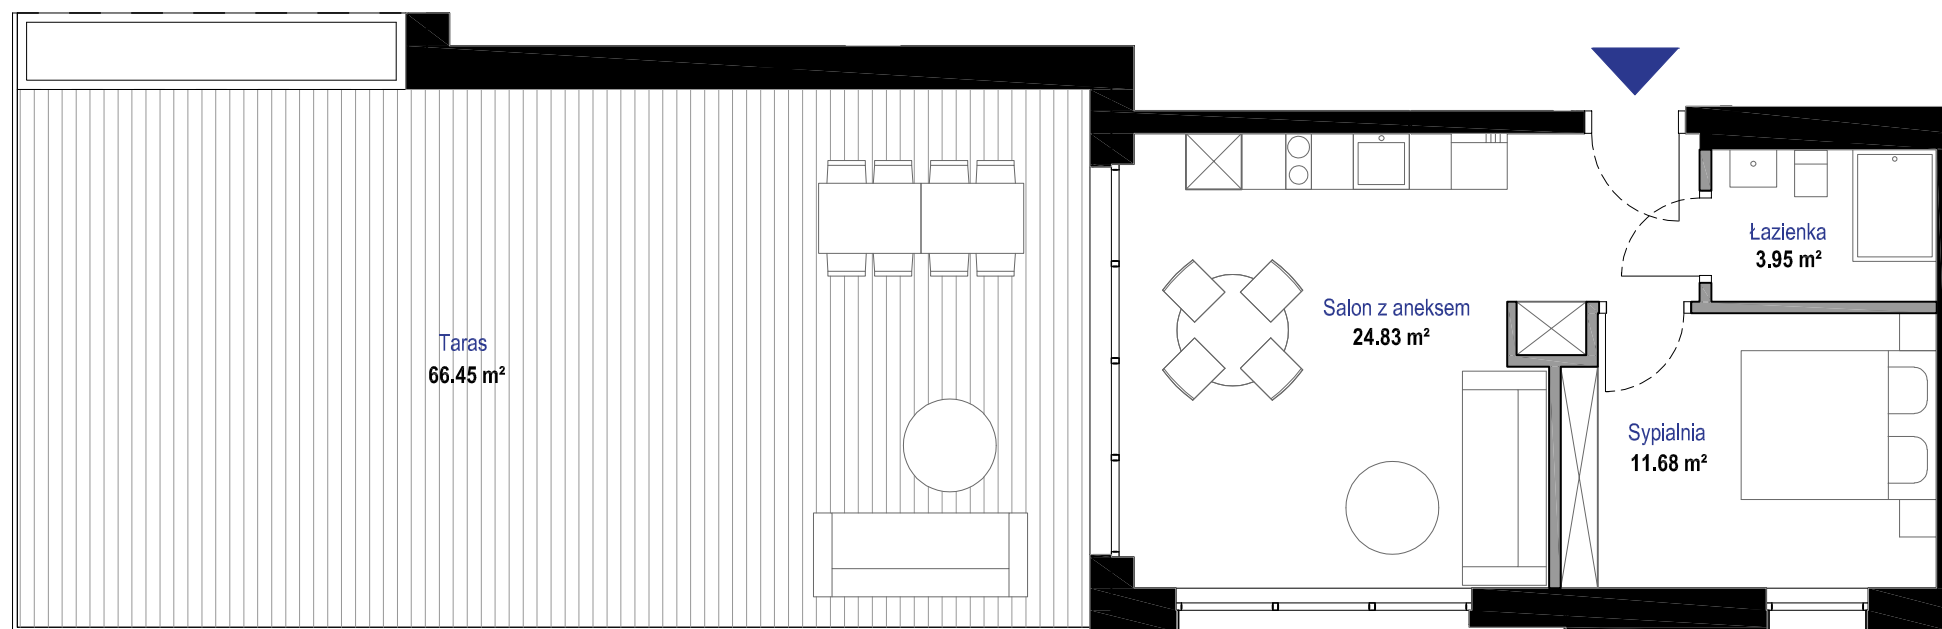

APARTAMENT

5

POWIERZCHNIA UŻYTKOWA* 40,46 m²

REZYDENCJA MOJA JASTARNIA

PIĘTRO 1

ŁAZIENKA	3,95 m ²
SYPIALNIA	11,68 m ²
SALON Z ANEKSEM	24,83 m ²
POWIERZCHNIA ŁĄCZNA	40,46 m²
TARAS	66,45 m ²

0 5m

*powierzchnia użytkowa projektowana, może ulec zmianie podczas realizacji inwestycji, informacja nie stanowi oferty w rozumieniu art. 66 kc.