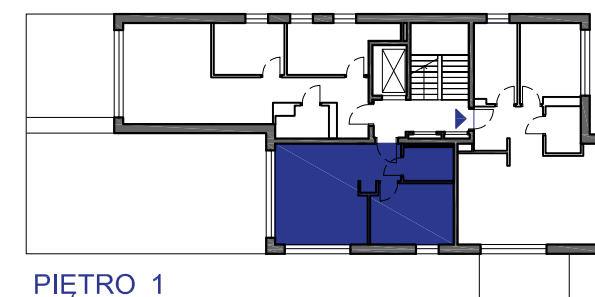

APARTAMENT

5

POWIERZCHNIA UŻYTKOWA* 40,46 m²

REZYDENCJA MOJA JASTARNIA

PIĘTRO 1

ŁAZIENKA	3,95 m ²
SYPIALNIA	11,68 m ²
SALON Z ANEKSEM	24,83 m ²
POWIERZCHNIA ŁĄCZNA	40,46 m²
TARAS	66,45 m ²

0 5m

*powierzchnia użytkowa projektowana, może ulec zmianie podczas realizacji inwestycji, informacja nie stanowi oferty w rozumieniu art. 66 kc.