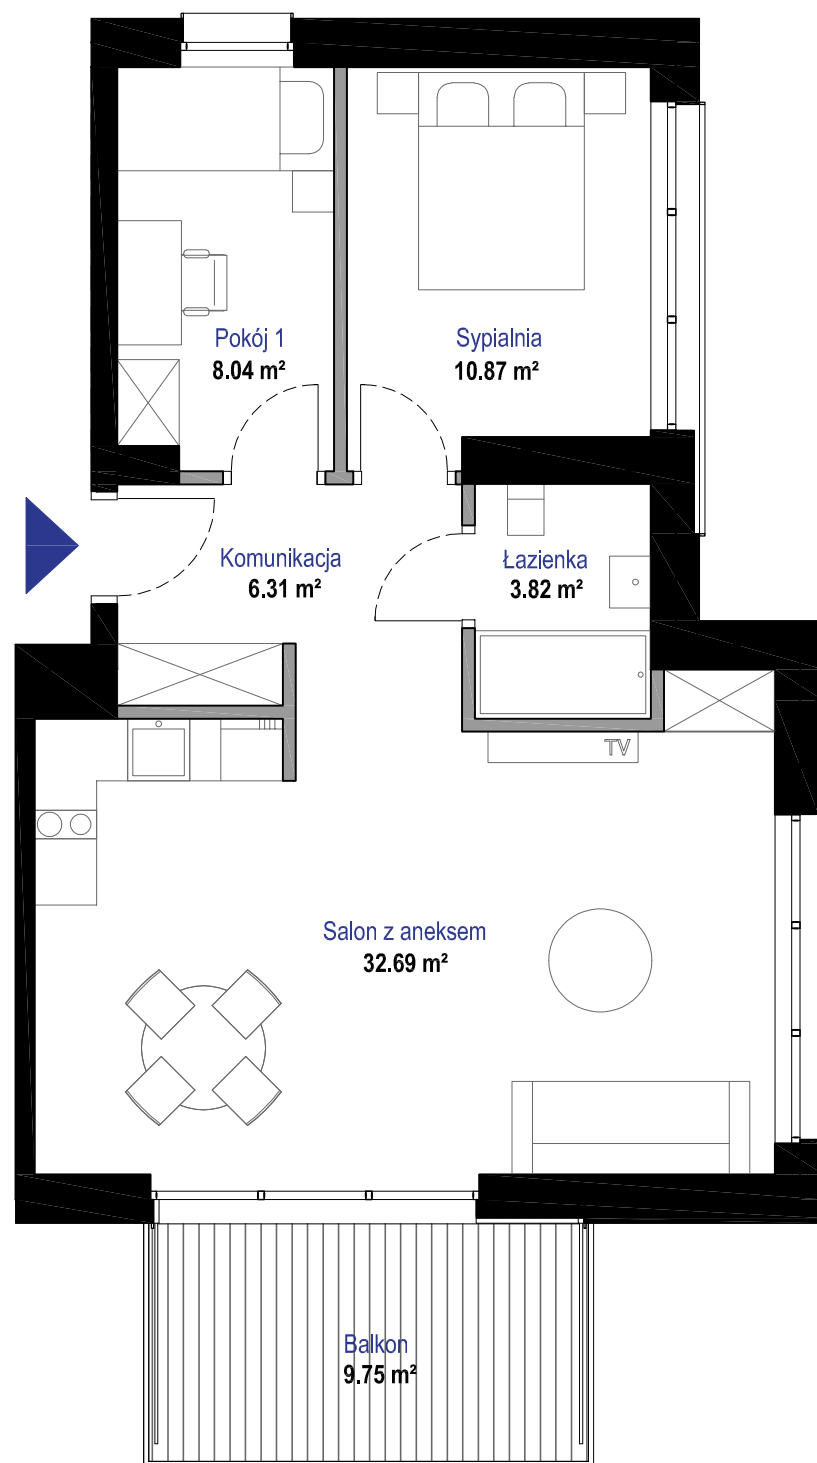

APARTAMENT

4

POWIERZCHNIA UŻYTKOWA* 61,73 m²

0 5m

*powierzchnia użytkowa projektowana, może ulec zmianie podczas realizacji inwestycji, informacja nie stanowi oferty w rozumieniu art. 66 kc.

REZYDENCJA MOJA JASTARNIA

KOMUNIKACJA	6,31 m ²
ŁAZIENKA	3,82 m ²
POKÓJ 1	8,04 m ²
SYPIALNIA	10,87 m ²
SALON Z ANEKSEM	32,69 m ²
POWIERZCHNIA ŁĄCZNA	61,73 m²
BALKON	9,75 m ²

MORZE • PLAŻE • PORT

SPORTY WODNE I LĄDOWE

LASY • POWIETRZE • PRZESTRZEŃ

Moja przestrzeń do życia.