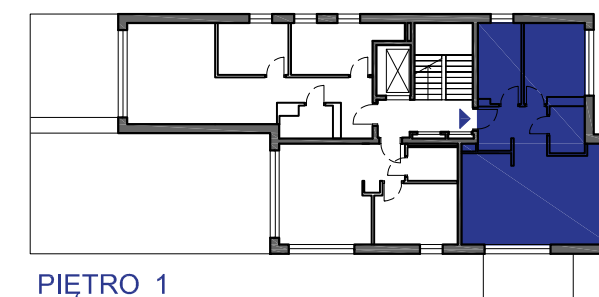

APARTAMENT

4

POWIERZCHNIA UŻYTKOWA* 61,73 m²

0 5m

*powierzchnia użytkowa projektowana, może ulec zmianie podczas realizacji inwestycji, informacja nie stanowi oferty w rozumieniu art. 66 kc.

REZYDENCJA MOJA JASTARNIA

KOMUNIKACJA	6,31 m ²
ŁAZIENKA	3,82 m ²
POKÓJ 1	8,04 m ²
SYPIALNIA	10,87 m ²
SALON Z ANEKSEM	32,69 m ²
POWIERZCHNIA ŁĄCZNA	61,73 m²
BALKON	9,75 m ²

MORZE • PLAŻE • PORT

SPORTY WODNE I LĄDOWE

LASY • POWIETRZE • PRZESTRZEŃ